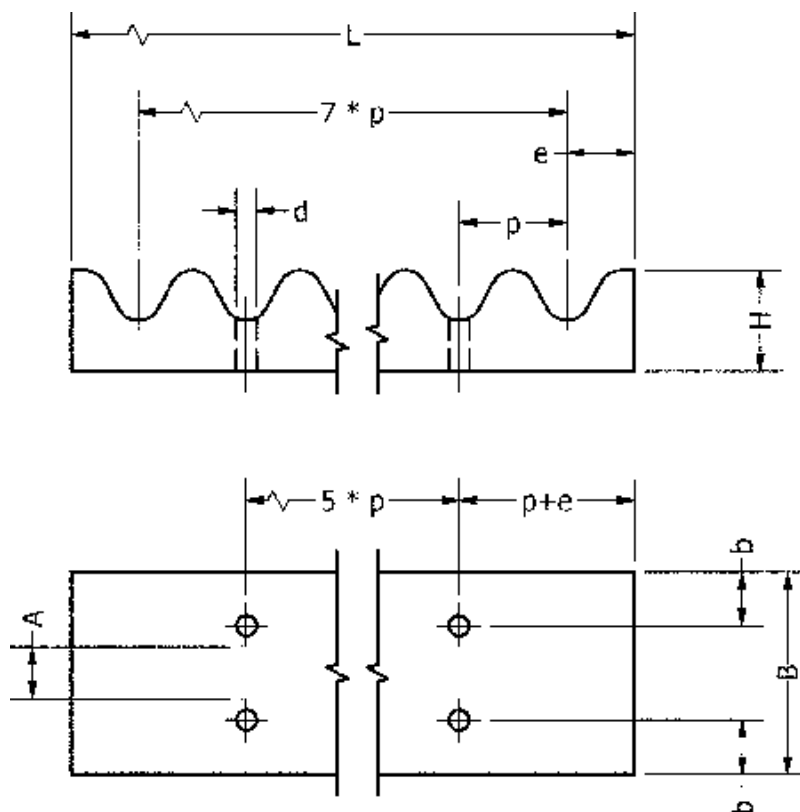

Varenummer: 6041651330040
Beskrivelse: Tandremslamps HTD 14M 40

Mål

= -	b = 10
= -	B = 71
= -	d = 11
= -	e = 9
= -	H = 22
= -	L = 116
= -	
A = 40	